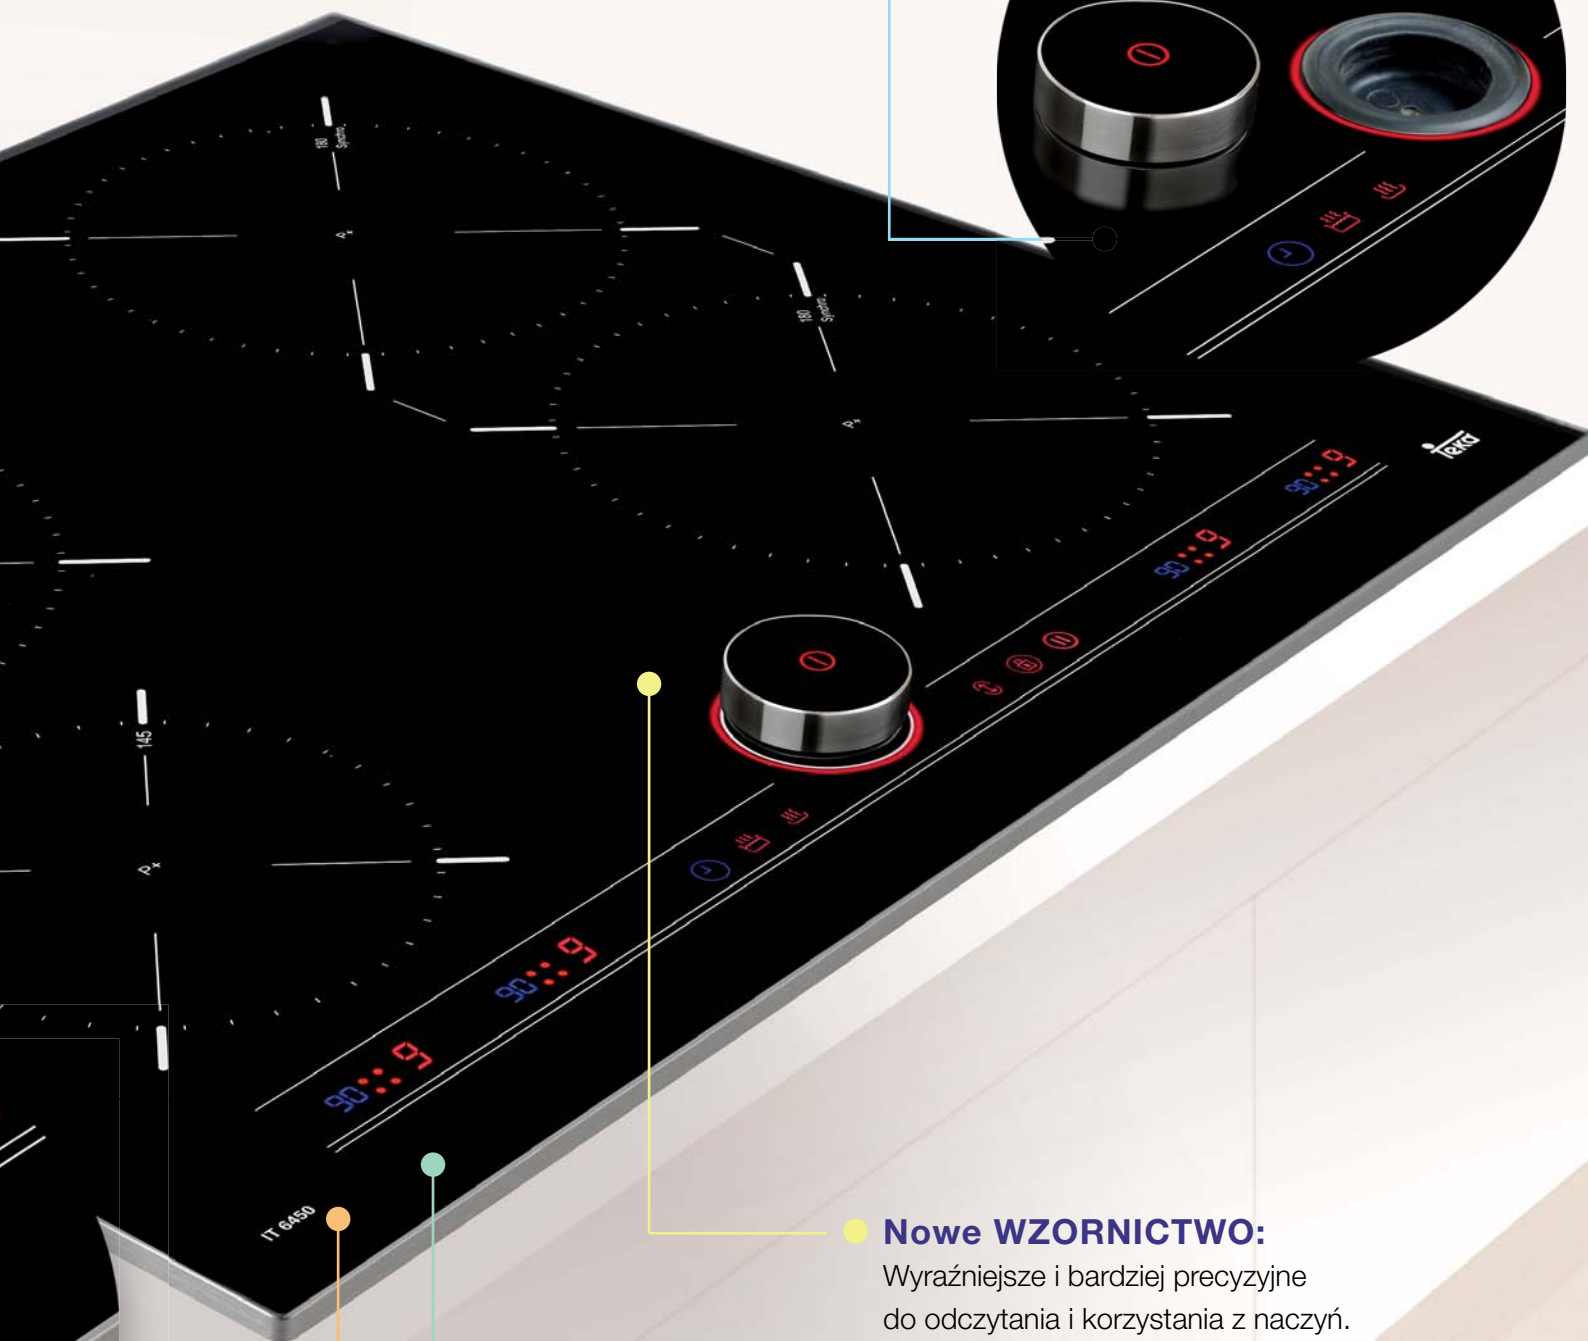

## **Power Plus:**

Pozwala na uzyskanie nawet o 70% większej mocy pola grzejnego, co umożliwia np. profesjonalne obsmażenie mięsa lub bardzo szybkie zagotowanie większej ilości wody.

## PANEL STEROWANIA iKnob:

Całkowicie wyjmowane magnetyczne pokrętło, które pozwala kontrolować każdą funkcję z niesłychaną precyzją. Po wyjęciu pokrętła panel sterowania zostaje zablokowany, a płytę można dokładnie wyczyścić. Maksimum innowacji i eleganckiego wzornictwa.

## Nowe WZORNICTWO:

Wyraźniejsze i bardziej precyzyjne do odczytania i korzystania z naczyń.

### WYMIARY

Zewnętrzne (mm)	605 x 515
Wycięcie w blacie (mm)	560 x 490

Nowa, innowacyjna płyta indukcyjna iKnob została zaprojektowana tak, aby gotowanie stało się prawdziwą przyjemnością.

[www.teka.com](http://www.teka.com)