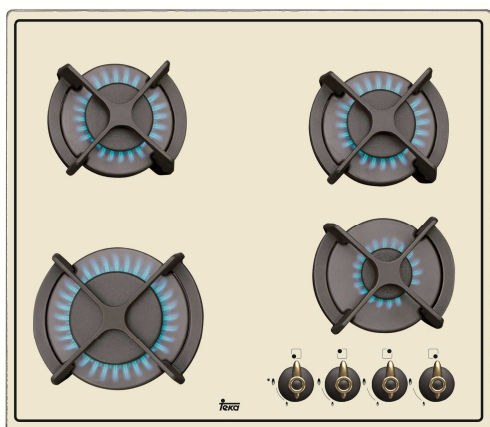

ER 60 4G AI AL

OPIS PRODUKTU

plyta gazowa
sterowanie pokrętkami z zapalaczami
żeliwne ruszty
zabezpieczenie przeciwwypływowe gazu

RYSUNEK TECHNICZNY

Wymiary (mm)

Wymiary Bez ramy (szer./wys./gł.)	580/500/54
Wymiary otworu w blacie (szer./gł.)	560/480

Zasilanie

Napięcie znamionowe (V)	230
Maksymalny pobór mocy (W)	7500

Pola grzejne

Przednie lewe (mm)	duży
Przednie lewe moc (W)	3000
Tylne lewe (mm)	średni
Tylne lewe moc (W)	1750
Tylne prawe (mm)	średni
Tylne prawe moc (W)	1750
Przednie prawe (mm)	mały
Przednie prawe moc (W)	1000
Środkowe (mm)	-
Środkowe moc (W)	-
Środkowe przednie (mm)	-
Środkowe przednie moc (W)	-
Środkowe tylne (mm)	-
Środkowe tylne moc (W)	-

Typ pola

Przednie lewe	G
Tylne lewe	G
Tylne prawe	G
Przednie prawe	G
Środkowe	-
Środkowe przednie	-
Środkowe tylne	-

Wyposażenie

Zapalarka w pokrętkach	+
Żeliwne ruszty	+
Żeliwna płyta do grillowania	-
Żeliwna podstawka do Woka	-

Systemy bezpieczeństwa

Zabezpieczenie przeciwwypływowe	+
---------------------------------	---

Wykończenie

Facette	-
Bez ramy	+
Inox	-
Kolor	-